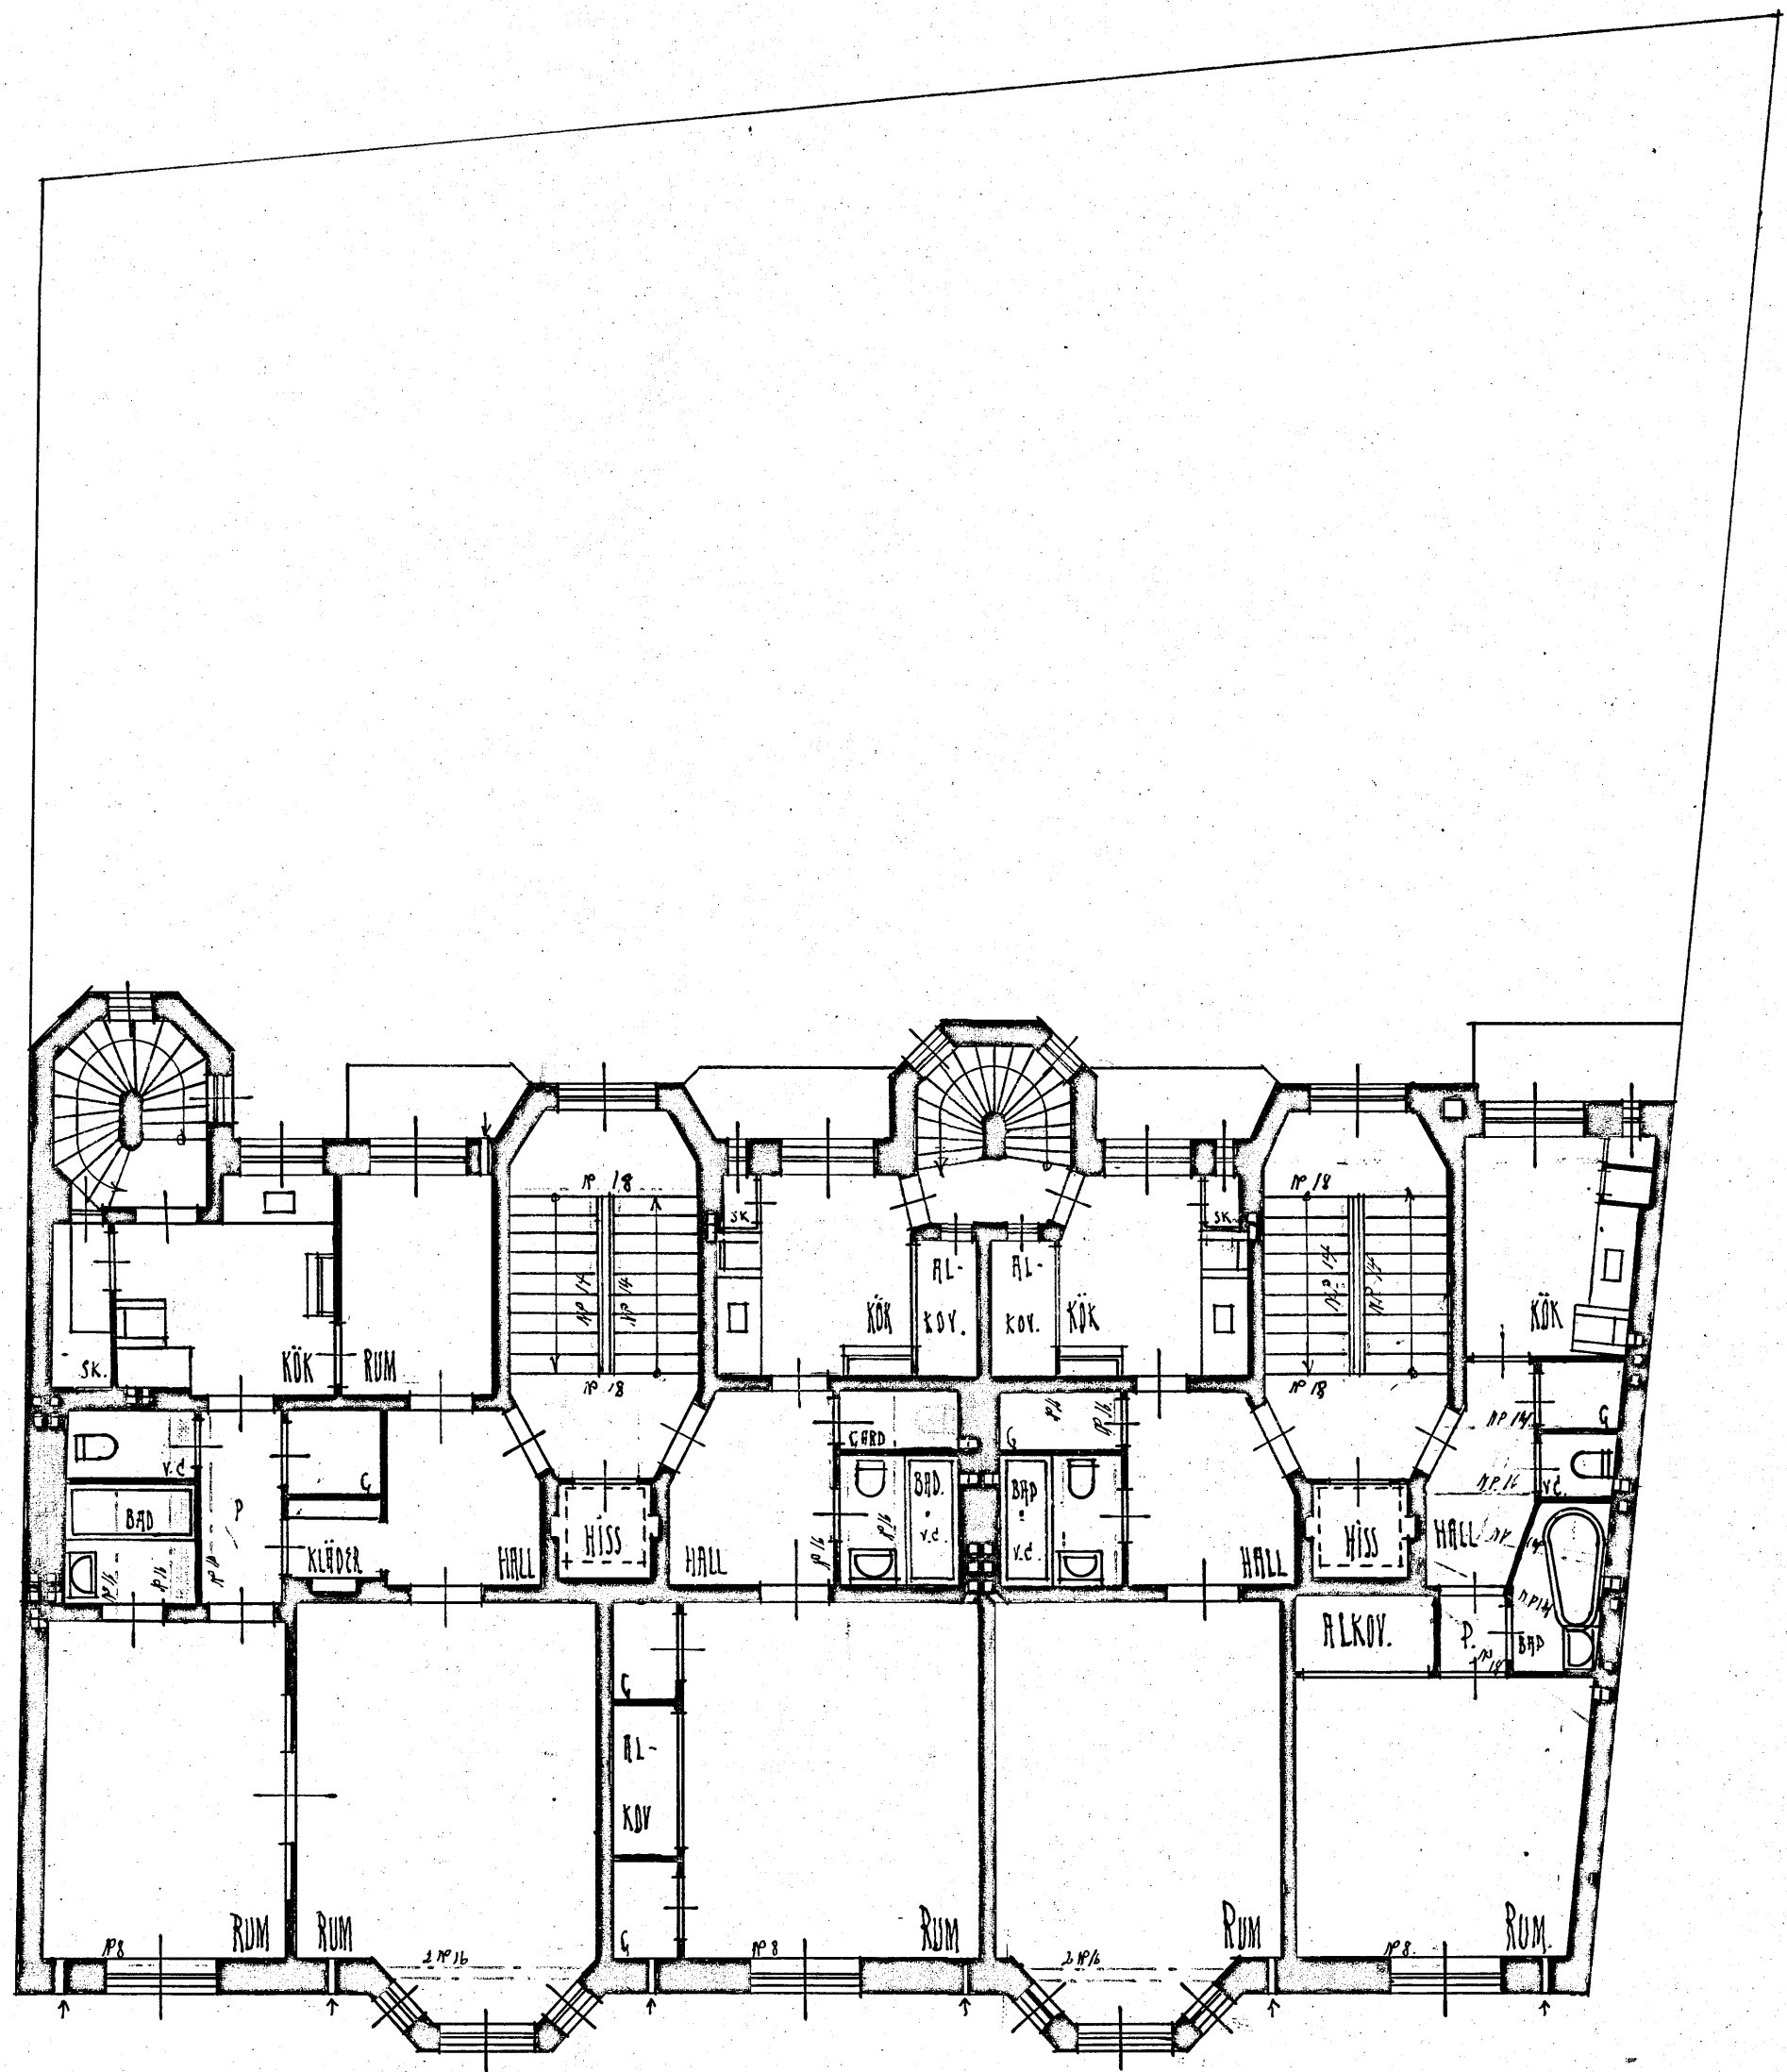

277.

• NYBYGGNAD Å TOMT N^o 3. KVART. N^o 3 PRINSEN I MALMÖ.

Lic. N^o 440/1926.
Fastst. den 25 augusti.

Proj. 487
1926, Ark. A.

• PLAN AV VÄNING 1 TR. UPP.

Malmö d. 10 Aug 26
August Hendrick